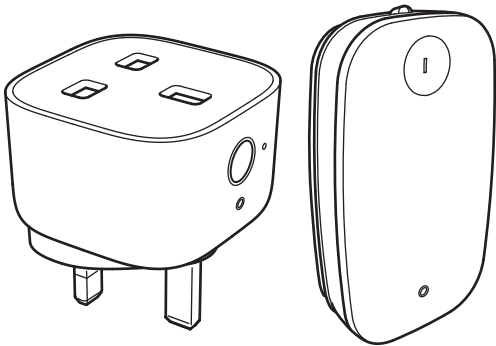

TRETAKT

Design and Quality
IKEA of Sweden

**English**

Only for indoor use.

Max. load: See type label.

English

As wall materials vary, screws for fixing to wall are not included. For advice on suitable screw systems, contact your local specialised dealer.

Ελληνικά

Για χρήση μόνο σε εσωτερικούς χώρους.

Μέγιστο βάρος: Βλέπε ετικέτα.

Ελληνικά

Επειδή τα υλικά των τοίχων διαφέρουν, οι βίδες στερέωσης δεν περιλαμβάνονται. Για πληροφορίες, σχετικά με το ενδεδειγμένο κατά περίπτωση σύστημα στερέωσης, παρακαλούμε ελάτε σε επαφή με το ειδικευμένο κατάστημα της περιοχής σας.